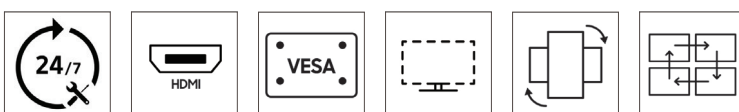

Samsung SMART Signage Display UH46N-E

46" (116 cm) Bildschirmdiagonale
EAN 8801643496937

Artikelinformation:

- Artikelname: UH46N-E
- Artikelnummer: LH46UHNHLBB/EN
- EAN: 8801643496937

Panel:

- Auflösung: 1.920 x 1.080 Pixel
- Panel: D-LED DID
- Helligkeitswert: max. 700 cd/m²

Design/Anschlüsse:

- Signaleingang: Analog und Digital
- Signalanschlüsse:
2 x HDMI / DP / D-SUB / DVI-D /
3,5 mm Klinkenanschluss
- Rahmenbreite: 1,15 mm (O/L) / 0,55 mm (R/U)

Besondere Eigenschaften:

- Extrem schmaler Rahmen
- Pivotbetrieb-Unterstützung
- Temperatursensor
- ACM Support
- Daisy Chain (UHD Support)
- Betriebsdauer 24/7
- Haze: 25 %