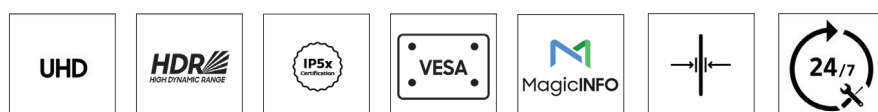

Samsung SMART Signage Display QM55R

55" (138 cm) Bildschirmdiagonale
EAN 8801643787646

Artikelinformation:

- Artikelname: QM55R
- Artikelnummer: LH55QMREBGCXEN
- EAN: 8801643787646

Panel:

- Auflösung: 3.840 x 2.160 Pixel
- Panel: New Edge, 60 Hz
- Helligkeitswert: 500 cd/m²

Design/Anschlüsse:

- Signaleingang: Digital
- Signalanschlüsse:
 - 2 x HDMI / DVI-D / 2 x USB / Stereo Mini Jack
- Rahmenbreite: 9,2 mm (O/L/R) / 11,2 mm (U)

Besondere Eigenschaften:

- UHD
- HDR+
- schmales und leichtes Smart Signage Display
- Haze: 25 %
- Magic Info S6
- Temperatursensor
- Staubschutz IP5x
- Betriebsdauer: 24/7